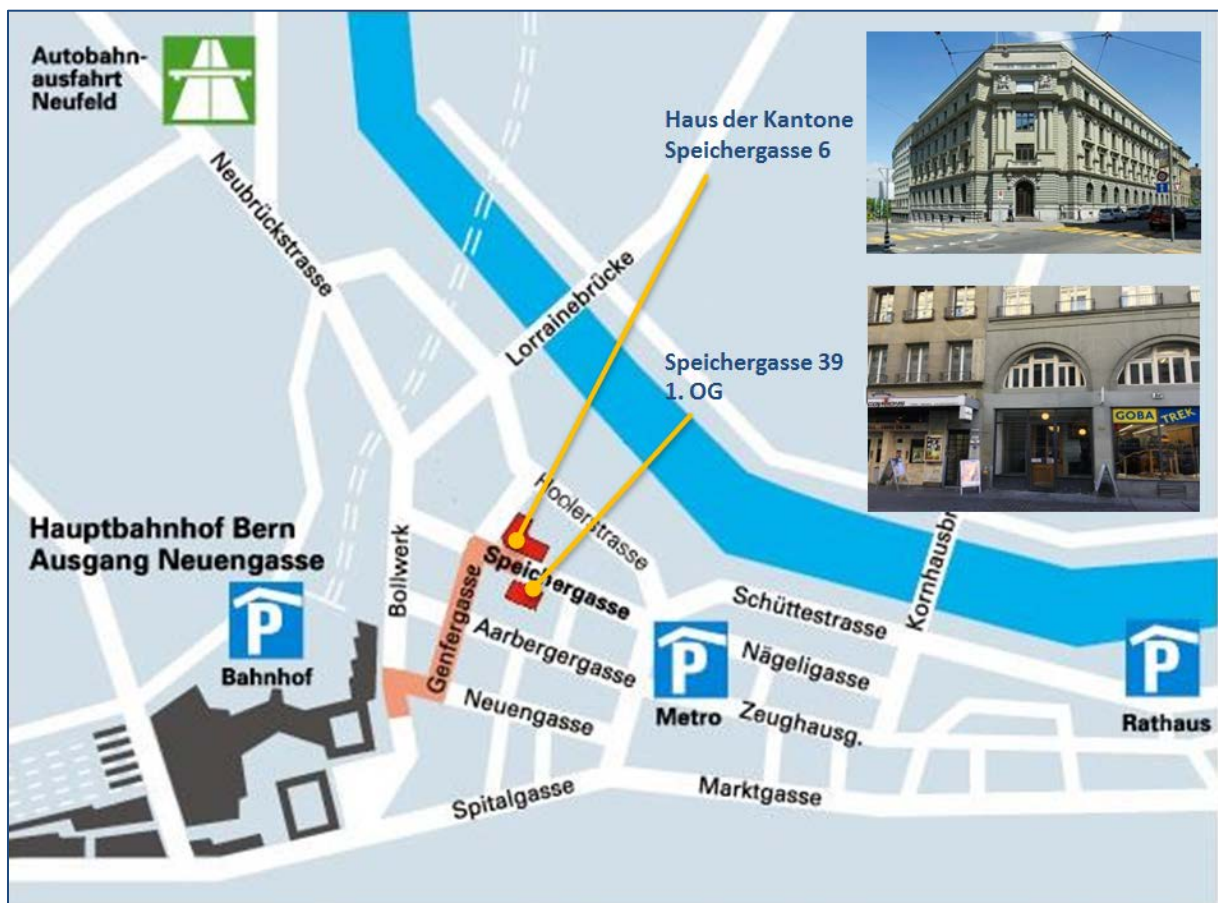

So finden Sie uns – Comment nous trouver

Die Speichergasse ist vom Bahnhof aus zu Fuss in fünf Minuten erreichbar: Verlassen Sie den Bahnhof durch den Ausgang «Neuengasse» und folgen Sie dem Weg auf dem Lageplan. Unser Büro an der Speichergasse 39 (gegenüber dem Haus der Kantone) befindet sich im 1. OG.

La Speichergasse se situe à cinq minutes à pied de la gare: quittez la gare par la sortie «Neuengasse» puis suivez la direction indiquée sur le plan de situation. Notre bureau à la Speichergasse 39 (en face de la Maison des cantons) se trouve au 1^{er} étage.